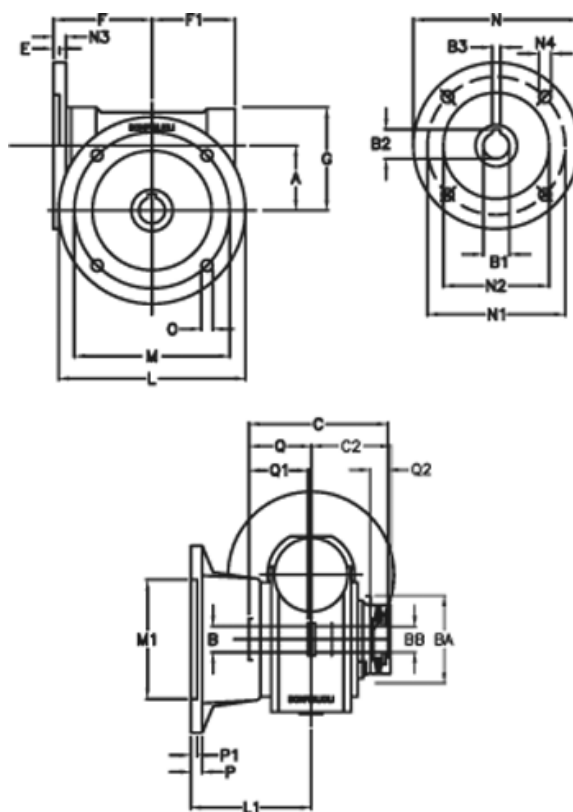

Varenummer: 390204902443216
 Beskrivelse: Snekkegear med skridnav
 VF 49-L1-F-24 P80B5

Mål

a	= 49.50	C	= 105	m	= 90	P	= 12
B	= 25	C2	= 63,5	M1	= 70	P1	= 10
B1 E7	= 19	E	= 3.0	N	= 120	Q	= 51.0
B2	= 21.8	F	= 70	N1	= 100	Q1	= 41
B3 H9	= 6	F1	= 63	N2	= 80	Q2	= 15
BA	= 63	g	= 80	N3	= 10.0		
BB H7	= 14	L	= 125	N4	= 7.0		
Betegnelsen	= VF 49F-xx-80B14	L1	= 85.5	O	= 10.5		